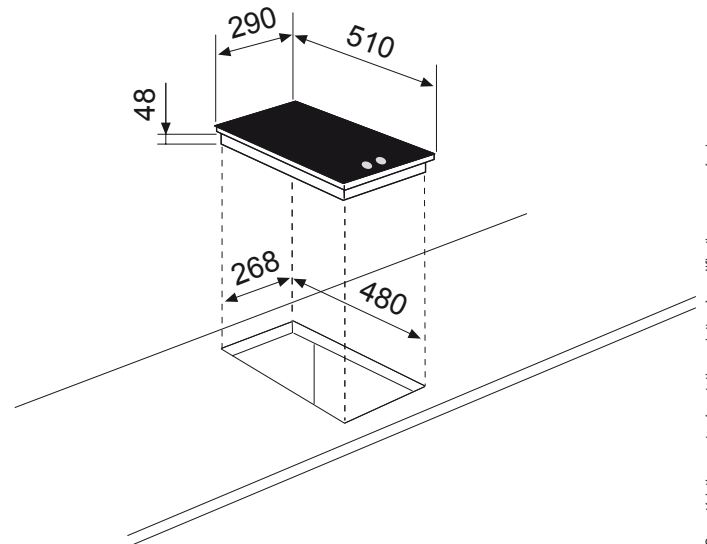

GV32BK DOMINO VERRE GAZ 30 CM

Référence GV32BK Couleur Verre noir EAN 8033945384036

PERFORMANCES | 01

▶ 2 foyers gaz :

Rapide
3000 W

Auxiliaire
1000 W

▶ Puissance gaz totale : 4 kW

CONFORT D'UTILISATION | 02

- ▶ Commandes frontales par manettes
- ▶ Allumage une main

SÉCURITÉS | 03

- ▶ Sécurité gaz par thermocouples

ÉQUIPEMENT | 04

- ▶ Épaisseur du verre : 8 mm
- ▶ Grilles émaillées monofoyer
- ▶ Équipé pour le gaz naturel
- ▶ Injecteurs gaz butane/propane fournis

Caractéristiques et présentation sujettes à modifications sans préavis.

- ▶ Puissance électrique d'installation : 0,6 W
- ▶ < 1 A - 220/240 V - 50 Hz
- ▶ Cordon d'alimentation : 90 cm - Sans prise
- ▶ Joint d'étanchéité fourni

- ▶ Produit H x l x P : 56 x 290 x 510 mm
- ▶ Encastrement H x l x P : 48 x 268 x 480 mm
- ▶ Produit emballé H x l x P : 145 x 390 x 620
- ▶ Poids net/brut : 5/6 kg